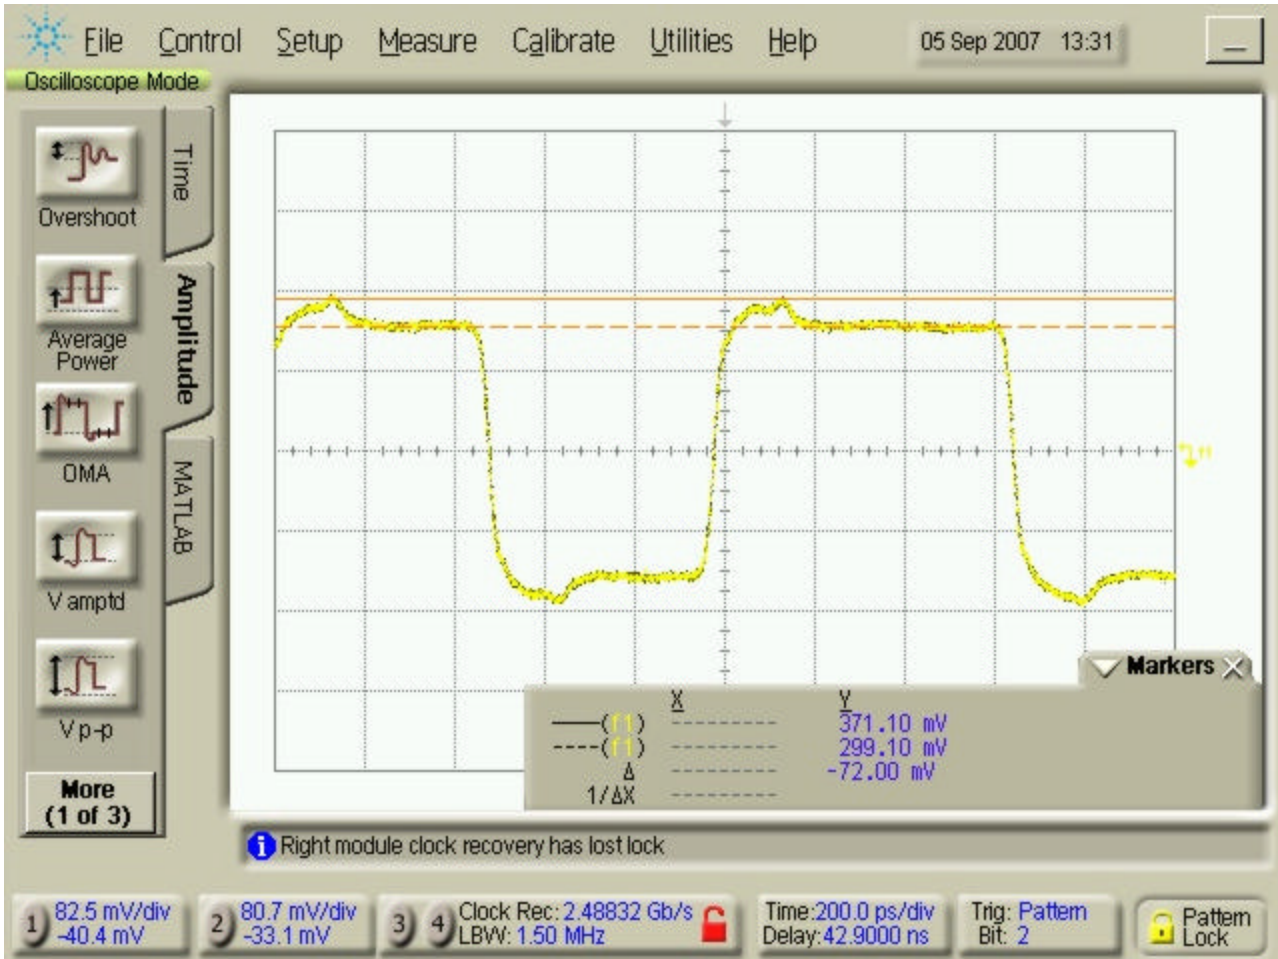

# De-emphasis 2dB pattern