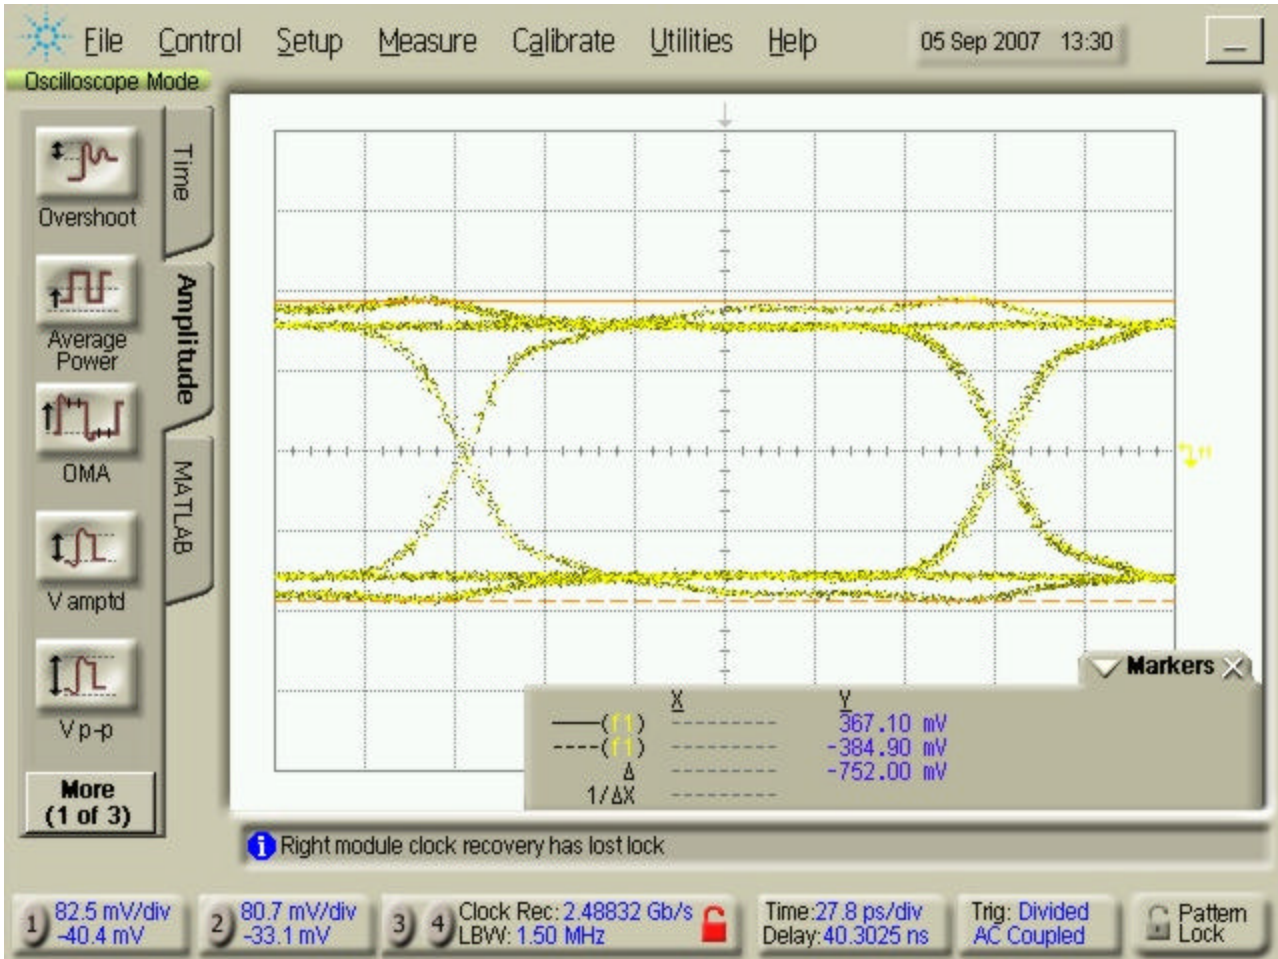

De-emphasis 2dB