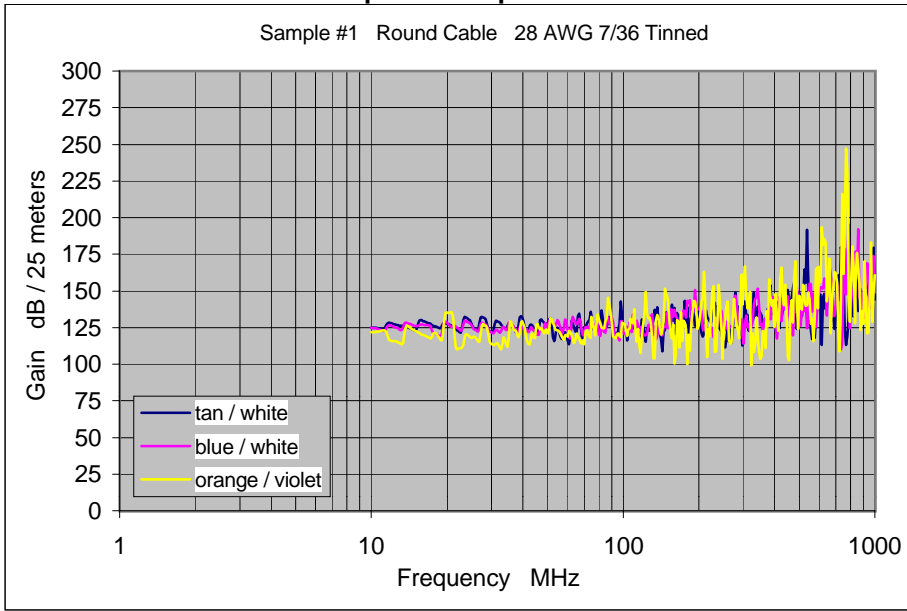

### Spectra-Strip Data

### Madison Data

IMPEDANCE

Sample #1 Round Cable 28 AWG 7/36 Tinned

IMPEDANCE

Sample #1 Round Cable 28 AWG 7/36 Tinned

SAVED BY:  
 TITLE:  
 COMMENTS:  
 DATE: 2/9/01  
 TIME: 2:09 PM

Freq MHz	$2*\sqrt{Z_o*Z_s}$ tan / white	$2*\sqrt{Z_o*Z_s}$ blue / white	$2*\sqrt{Z_o*Z_s}$ orange / violet
10.00	124.71	124.77	121.80
10.12	124.77	124.64	121.88
10.23	124.79	124.50	121.97
10.35	124.71	124.40	122.04
10.47	124.76	124.32	122.14
10.59	124.53	124.06	122.17
10.72	124.46	123.77	122.31
10.84	124.25	123.64	122.51
10.96	123.97	123.26	122.68
11.09	123.79	122.91	122.94
11.22	124.05	122.73	122.99
11.35	125.13	123.35	122.86
11.48	126.94	124.94	121.48
11.61	128.07	126.39	118.86
11.75	128.29	126.76	116.78
11.89	128.12	126.68	116.00
12.02	127.85	126.34	115.79
12.16	127.47	125.95	115.87
12.30	127.19	125.48	115.79
12.45	126.98	125.09	115.64
12.59	126.79	124.70	115.36
12.74	126.61	124.29	114.98
12.88	126.39	123.80	114.42
13.03	126.20	123.32	113.82
13.18	126.19	123.47	113.45
13.34	126.21	124.78	114.23
13.49	126.13	127.17	118.29
13.65	125.95	128.45	123.63
13.80	125.65	128.54	126.08
13.96	125.29	128.16	126.11
14.13	124.92	127.68	125.40
14.29	124.60	127.33	124.73
14.45	124.09	126.96	124.07
14.62	123.64	126.63	123.49
14.79	123.04	126.32	123.12
14.96	122.90	126.03	122.68
15.14	123.98	125.92	122.37
15.31	127.05	126.26	121.93
15.49	129.79	126.83	121.33
15.67	130.32	127.12	120.65
15.85	129.97	127.07	120.26
16.03	129.42	126.94	119.90
16.22	129.05	126.77	119.55